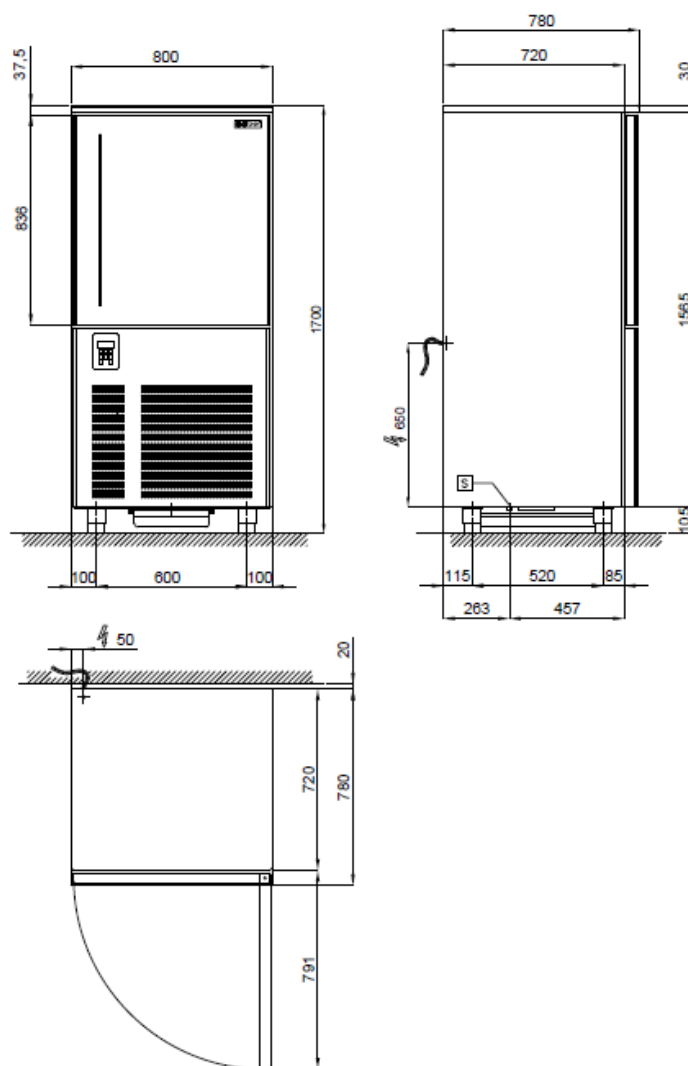

DATI TECNICI:

Dimensioni esterne (WxDxH)
Capacità teglie (passo teglie mm 67)
Resa *
Potenza massima assorbita **
Potenza refrigerante ***
Gas
Sistema di sbrinamento
Controllo ciclo: a tempo
Controllo ciclo: a spillone
Tensione alimentazione
Classe climatica

	BCB/10	BCB/10P
Dimensioni esterne (WxDxH)	80x78x170	80x78x170
Capacità teglie (passo teglie mm 67)	10 GN 1/1 10 EN (60x40)	10 GN 1/1 10 EN (60x40)
Resa *	+90/+3°C = 34 Kg +90/-18°C = 22 Kg	+90/+3°C = 43 Kg +90/-18°C = 32 Kg
Potenza massima assorbita **	2010	3720
Potenza refrigerante ***	1547	2933
Gas	R452A	R452A
Sistema di sbrinamento	Automatico a sosta	Automatico a gas caldo
Controllo ciclo: a tempo	sì	sì
Controllo ciclo: a spillone	sì	sì
Tensione alimentazione	1x230V – 50Hz	3x400V – 50Hz
Classe climatica	5	5

DIAGRAMMA D'INSTALLAZIONE:

Alimentazione elettrica: 3x1.5 mm² cavo con spina Shchuko; L=4000 mm

ACCESSORI E MAGGIORAZIONI A RICHIESTA:

45100202 Kit pasticceria per no. 10 teglie 60x40, passo mm 20 per BCB/10 (maggiorazione)