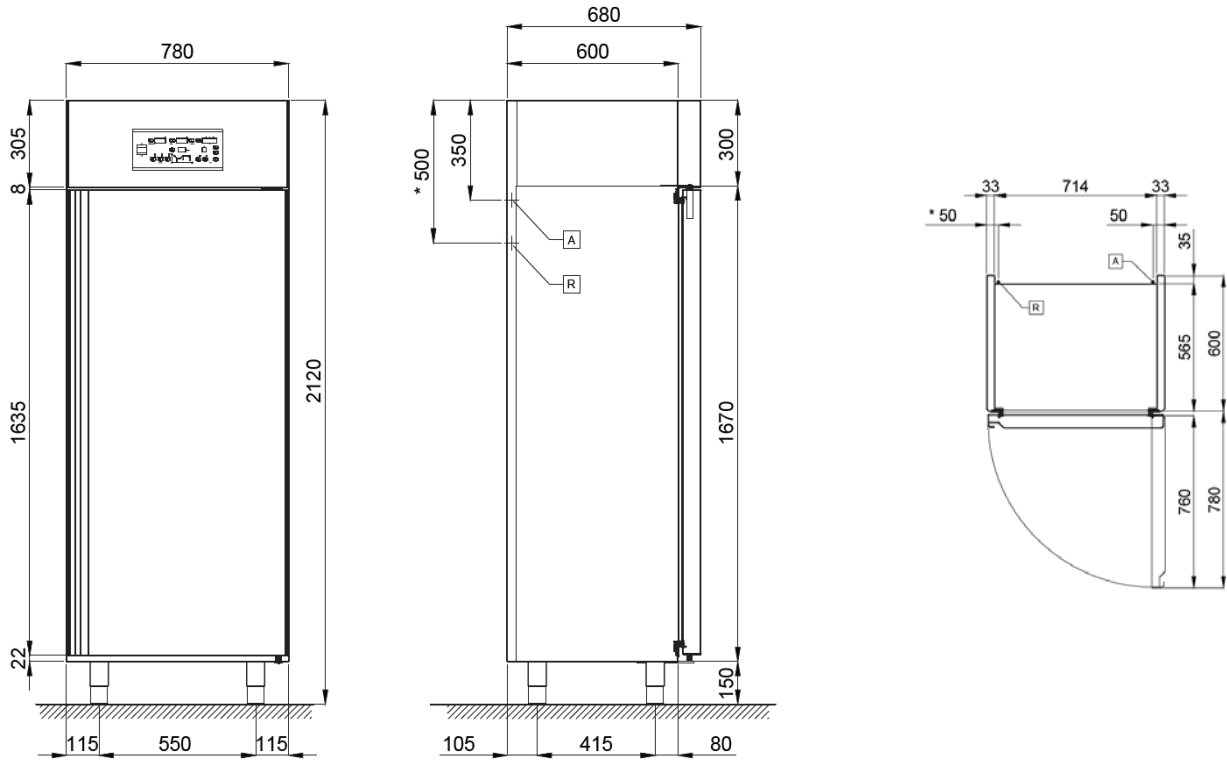

	AFLV/20	AFLV/20B
cm	78x68x212	78x68x212
Lt	500	500
nr	20 60x40	20 60x40
nr	20	20
W	1991	1991
W	676*	782**
°C	-2/+35	-22/+35
rH%	Si	Si
Gas	R404a	R404a
Volt	1x230 / 50 Hz	1x230 / 50 Hz
	5	5

*Evap. -10°C cond. +45°C / **ASHARE (Evap. -23,3°C cond. +54,4°C)

PANNELLO DI CONTROLLO

DIAGRAMMA D'INSTALLAZIONE:

(R) Alimentazione elettrica: 3x1.5 mm² cavo con spina Schuko; L=4000 mm

(A) Alimentazione idrica: 2,5+5 Atm 250÷500 KPa, TEMPERATURA 10÷35°C, DUREZZA 1+8 °F, RACCORDO 3/4" FEMMINA 2mt FUORI MACCHINA

ACCESSORI E MAGGIORAZIONI SU RICHIESTA:

45020502 Coppia guide per teglia cm 60x40

42000550 Griglia rilsan cm 60x40

45100242 Griglia inox cm 60x40

42000560 Teglia inox cm 60x40x2h

45020525 Porta vetro con illuminazione LED