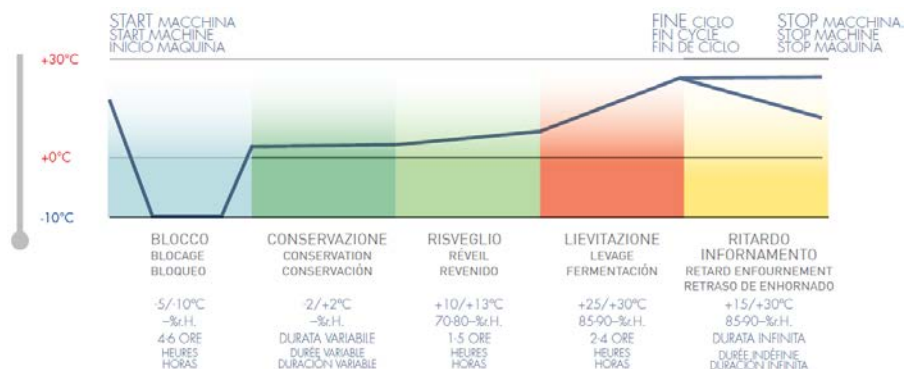

PANNELLO DI CONTROLLO

DIAGRAMMA D'INSTALLAZIONE:

(R) Alimentazione elettrica: 3x1.5 mm² cavo con spina Schuko; L=4000 mm

(A) Alimentazione idrica: 2,5+5 Atm 250÷500 KPa, TEMPERATURA 10÷35°C, DUREZZA 1+8 °F, RACCORDO 3/4" FEMMINA 2mt FUORI MACCHINA